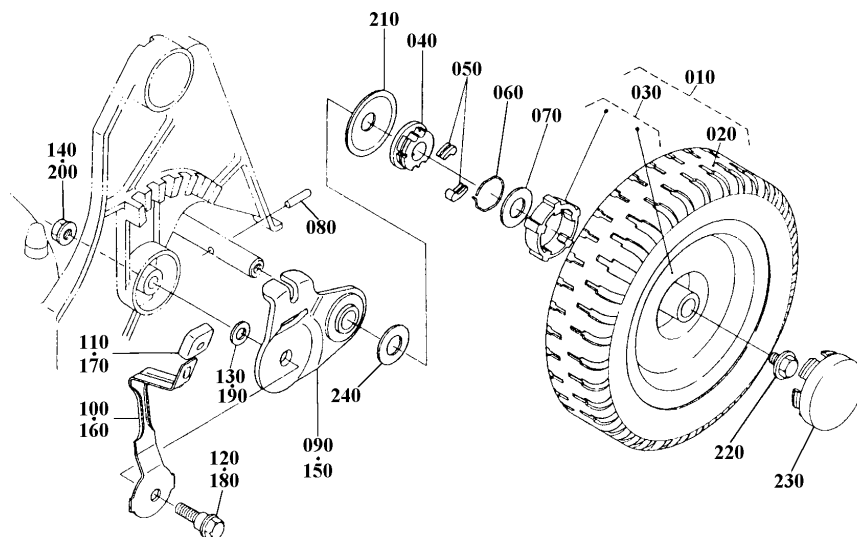

POS.	CODICE	DESCRIZIONE	Q.TA'
010	K002132103	Ruota cpl	
020	K6560131180	Copertura	
030	K002132110	Cerchio	
040	K6566632210	Astuccio	
050	K6560132224	Dente	
060	K6560132230	Molla	
070	K6560132240	Rondella	
080	K6560132250	Spina	
090	K002132310	Supporto	
100	K002132340	Leva	
110	K6560131240	Pomello per leva	
120	K6560131254	Vite	

POS.	CODICE	DESCRIZIONE	Q.TA'
130	K0401360080	Rondella	
140	K0275150080	Dado	
150	K002132350	Supporto	
160	K002132340	Leva	
170	K6560131240	Pomello per leva	
180	K6560131254	Vite	
190	K0401360080	Rondella	
200	K0211450080	Dado	
210	K6560132370	Rondella	
220	K6560131270	Vite	
230	K6560131284	Coperchio	
240	K002132412	Rondella