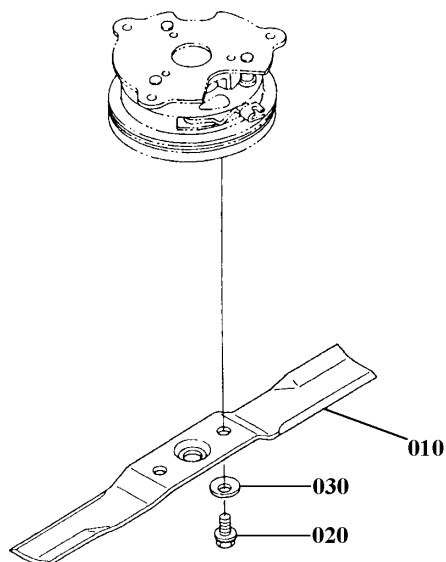

LAMA BK 5 - BK 6

POS.	CODICE	DESCRIZIONE
010	K002137210	Lama
020	K0177461020	Vite lama
030	K6560137230	Rondella